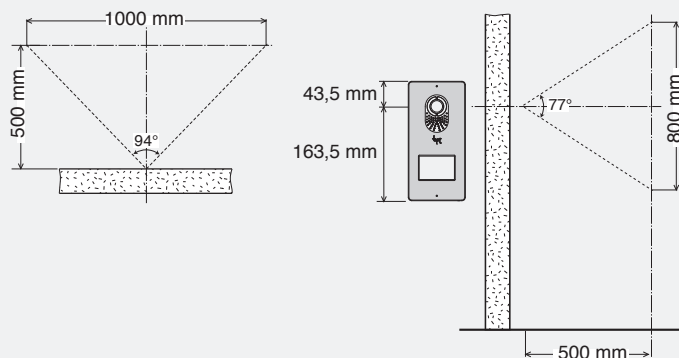

(LxHxP) 99x207x30 mm

installazione a parete

(LxHxP) 135x243x6,5* mm

installazione ad incasso

* Scatola da incasso: profondità 54,5 mm; sporgenza fuori parete 3,5 mm.

Plus

Installazione

Il nuovo posto esterno Lithos è installabile sia a parete sia ad incasso, offrendo massima adattabilità ad ogni tipo di ambiente e minima sporgenza. Grazie all'apposita scatola da incasso, Lithos garantisce solo 6,5 mm di spessore, mentre le sue linee morbide e arrotondate lo trasformano in un oggetto di arredo discreto ma elegante.

Ampio angolo di visione

Lithos con il sistema "wide eye" (angolo di apertura della telecamera: 77°) permette di visualizzare dalla telecamera un'area molto estesa (per esempio: da una distanza di mezzo metro dalla targa è visibile un'area di 100 cm di larghezza e 80 cm di altezza).