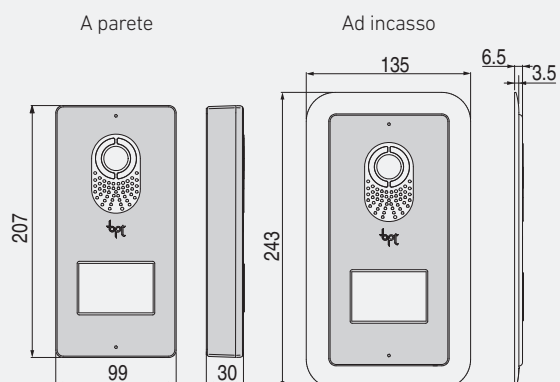

Versioni

Versione
videocitofonica

Versione citofonica

SISTEMI COMPATIBILI

2 fili

bpt

Caratteristiche tecniche

Dimensioni

(LxHxP) 99x207x30 mm

installazione a parete

(LxHxP) 135x243x6,5* mm

installazione ad incasso

* Scatola da incasso: profondità 54,5 mm; sporgenza fuori parete 3,5 mm.

Plus

Installazione

Il nuovo posto esterno Lithos è installabile sia a parete sia ad incasso, offrendo massima adattabilità ad ogni tipo di ambiente e minima sporgenza. Grazie all'apposita scatola da incasso, Lithos garantisce solo 6,5 mm di spessore, mentre le sue linee morbide e arrotondate lo trasformano in un oggetto di arredo discreto ma elegante.

Articoli e codici

POSTO ESTERNO

LVC/01 **62020070** Posto esterno videocitofonico a colori. Grado di protezione IP54. Dimensioni (LxHxP): 99x207x30 mm.

LC/01 **60090650** Posto esterno citofonico. Grado di protezione IP54. Dimensioni (LxHxP): 99x207x30 mm.

LCI **61800420** Cornice da incasso in tecnopolimero PC/ABS grigio. Dimensioni (LxHxP): 135x243x35 mm.

LSI **60090640** Scatola da incasso in materiale plastico. Dimensioni (LxHxP): 127x235x54,5 mm.

Bpt S.p.A. a Socio Unico
Via Cornia, 1/b
33079 Sesto al Reghena (PN) - Italy
Ph. +39 0434.698111
Fax +39 0434.698434
www.bpt.it - info@bpt.it