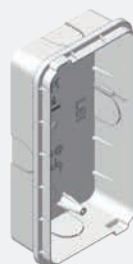

Lithos 1 pulsante

Lithos 2 pulsanti

Lithos 4 pulsanti

Accessori per posti esterni citofonici e videocitofonici

Pulsante singolo

Pulsante
doppia altezza

Pulsante doppio

Scatola
da incassoCornice
da incassoTettuccio
DTP

Articoli e codici

POSTO ESTERNO

LVC/01 **62020070** Posto esterno videocitofonico a colori. Grado di protezione IP54. Dimensioni (LxHxP): 99x207x30 mm.

LC/01 **60090650** Posto esterno citofonico. Grado di protezione IP54. Dimensioni (LxHxP): 99x207x30 mm.