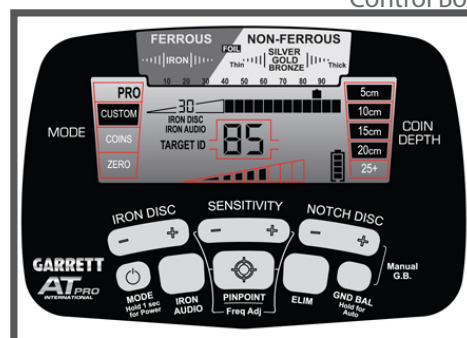

CARATTERISTICHE PRINCIPALI

- Lunghezza: variabile da 1,06 a 1,29 metri.
- Peso : 1,4 Kg. compreso batterie.
- Frequenza di ricerca: 15 Khz.
- Alimentazione: 4 batterie stilo AA (incluse).
- Garanzia 2 anni.
- Ampio display LCD retroilluminato.
- Indicazioni su composizione, profondità, dimensione del target.
- Discriminazione del ferro regolabile da 0 a 40.
- Controllo mediante microprocessore.
- Bilanciamento del terreno sia manuale che automatico.
- Audio Professional per segnali più precisi.
- Completamente impermeabile.
- Pinpoint centratore.
- Soglia audio regolabile.
- Volume regolabile.
- Sensibilità regolabile.

Control Box